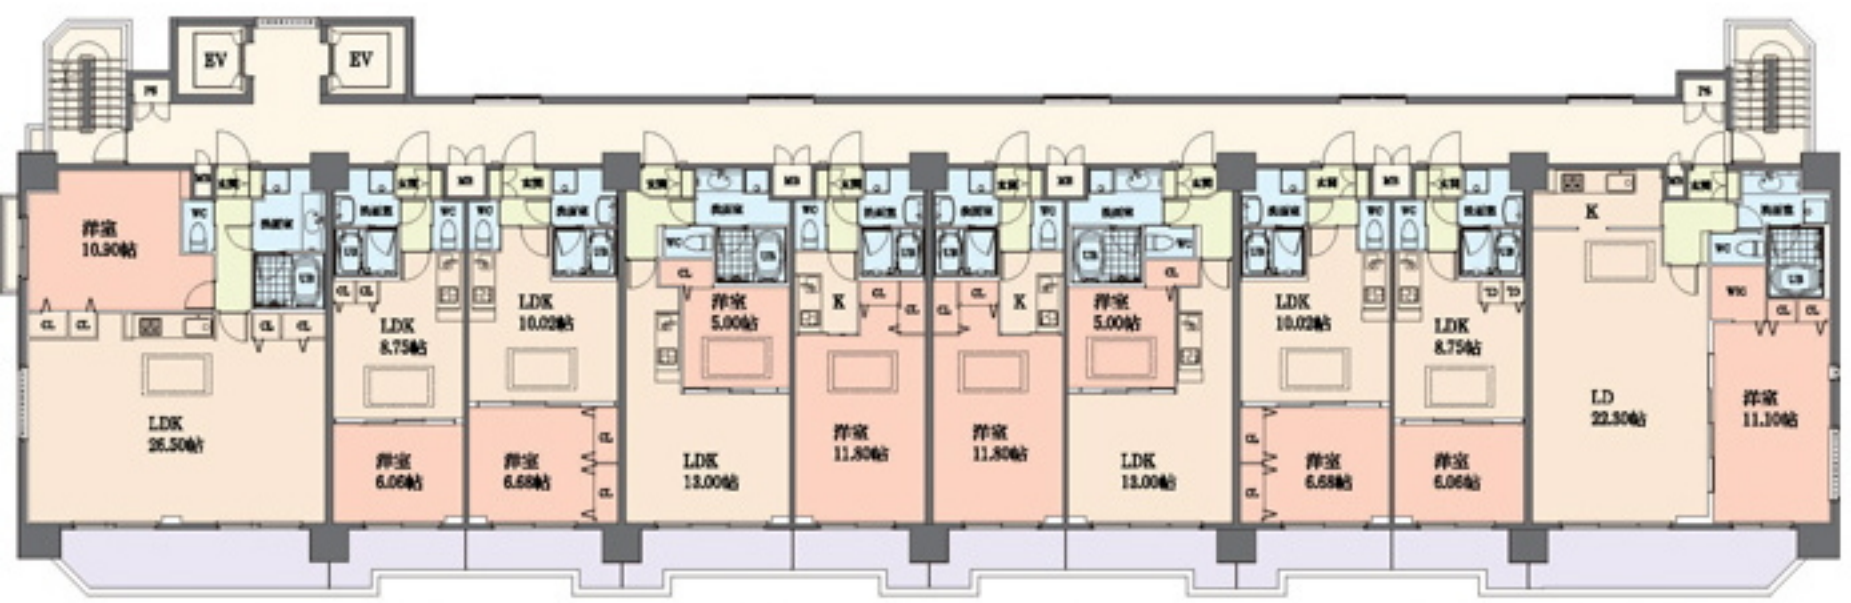

201号～1301号 専用使用面積 48.42㎡	202号～1302号 専用使用面積 40.29㎡	203号～1303号 専用使用面積 39.12㎡	204号～1304号 専用使用面積 44.47㎡	205号～1305号 専用使用面積 48.75㎡	206号～1306号 専用使用面積 39.12㎡	207号～1307号 専用使用面積 39.12㎡	208号～1308号 専用使用面積 48.75㎡	209号～1309号 専用使用面積 44.47㎡	210号～1310号 専用使用面積 39.12㎡	211号～1311号 専用使用面積 40.29㎡	212号～1312号 専用使用面積 48.42㎡
--------------------------------	--------------------------------	--------------------------------	--------------------------------	--------------------------------	--------------------------------	--------------------------------	--------------------------------	--------------------------------	--------------------------------	--------------------------------	--------------------------------

1401号～1501号 専用使用面積 89.96㎡	1402号～1502号 専用使用面積 39.12㎡	1403号～1503号 専用使用面積 44.47㎡	1404号～1504号 専用使用面積 48.75㎡	1405号～1505号 専用使用面積 39.12㎡	1406号～1506号 専用使用面積 39.12㎡	1407号～1507号 専用使用面積 48.75㎡	1408号～1508号 専用使用面積 44.47㎡	1409号～1509号 専用使用面積 39.12㎡	1410号～1510号 専用使用面積 88.71㎡
---------------------------------	---------------------------------	---------------------------------	---------------------------------	---------------------------------	---------------------------------	---------------------------------	---------------------------------	---------------------------------	---------------------------------

□ 最上階のみトップライト(天窗)